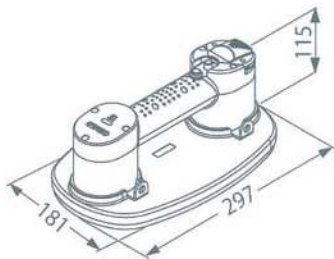

## 仕様:

バッテリー電圧	14.8V
バッテリー容量	2.2Ah
定格電力	16W
外形寸法	297x181x115mm
重量 (バッテリー含む)	1.5kg
使用温度	0°C - 60°C
充電時間	約2時間
作業時間 (フル充電)	1.5時間 ※連続駆動の場合
定格入力電圧	AC100V-240V 50/60Hz

安全に持ち上げられる重量の目安 (単位: kg)

	ガラス	スチール	プラスチック	木	セラミック タイル	ラフ コンクリート	ドライ ウォール	ラフスレート
垂直方向 保持力 ↑	170	110	100	100	170	80	75	80
水平方向 保持力 ↑	120	110	100	65	120	80	65	80

## 外形寸法

品番:006.08.035